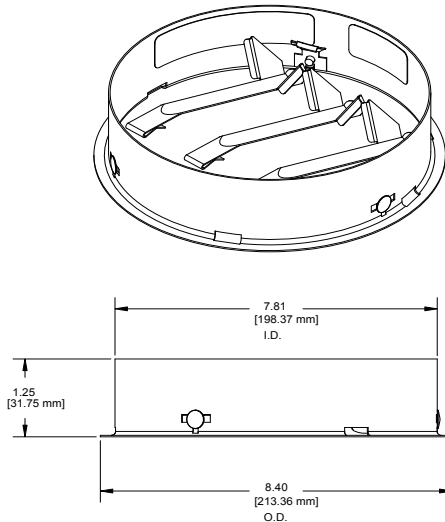

# Luminarios de Empotrar Calculite Evolution **7EXRM**

trim not included / reflector no incluido

La luminaria completa consiste en el ANILLO DE MONTAJE y el REFLECTOR. Seleccionar cada uno en forma separada. Complete Fixture consists of REFLECTOR TRIM & FRAME – IN KIT. Select Each Separately.

## 7EXRM

- compatible with 7" calculate evolution trims
- compatible con reflector 7" calculate evolution

### Características/Features

- Anillo de montaje:** Acero galvanizado de 0.032" (calibre 22). Se adapta a los techos existentes con un grosor de hasta 51 mm. Se acopla fijamente a cualquier material de techo sin necesidad de utilizar herramientas usando (3) clavijas de montaje provistos. Los clips sujetan el reflector al ras con el techo. Se incluye una plantilla de abertura con respaldo adhesivo.
- Mounting Ring:** 0.032 (#22 gal. ) galvanized steel. Accommodates existing ceiling up to 51 mm thick. Attaches securely to any type of ceiling material without tools using (3) mounting clamps provided. Pushing twist-out clips hold reflectors flush to ceiling. Includes adhesive backed aperture template.
- Resortes de Retención:** los resortes de retención para fijar el reflector al anillo son fabricados en acero y con herramientas de precisión. Estos permiten una instalación rápida y precisa sin necesidad de herramientas.
- Retaining Springs:** Precision-tooled steel spring secure reflectors trim to mounting frame for quick, tool-less installation.
- Reflector:** Los reflectores compatibles con el anillo son listados en la parte superior para obtener información completa referir a las hojas de especificación específicas de cada reflector para obtener el número de catálogo y detalles completos.
- Reflector Trim:** Compatible reflector trims are listed above. See separate reflector trim specification sheets form complete catalog numbers and details.