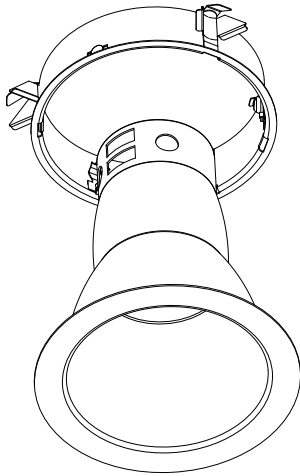

# Luminarios de Empotrar Calculite Evolution **7EXRM**

trim not included / reflector no incluido

La luminaria completa consiste en el ANILLO DE MONTAJE y el REFLECTOR. Seleccionar cada uno en forma separada. Complete Fixture consists of REFLECTOR TRIM & FRAME – IN KIT. Select Each Separately.

## 7EXRM

- compatible with 7" calculate evolution trims
- compatible con reflector 7" calculate evolution

### Características/Features

- Anillo de montaje:** Acero galvanizado de 0.032" (calibre 22). Se adapta a los techos existentes con un grosor de hasta 51 mm. Se acopla fijamente a cualquier material de techo sin necesidad de utilizar herramientas usando (3) clavijas de montaje provistos. Los clips sujetan el reflector al ras con el techo. Se incluye una plantilla de abertura con respaldo adhesivo.
- Mounting Ring:** 0.032 (#22 gal. ) galvanized steel. Accommodates existing ceiling up to 51 mm thick. Attaches securely to any type of ceiling material without tools using (3) mounting clamps provided. Pushing twist-out clips hold reflectors flush to ceiling. Includes adhesive backed aperture template.
- Resortes de Retención:** los resortes de retención para fijar el reflector al anillo son fabricados en acero y con herramientas de precisión. Estos permiten una instalación rápida y precisa sin necesidad de herramientas.
- Retaining Springs:** Precision-tooled steel spring secure reflectors trim to mounting frame for quick, tool-less installation.
- Reflector:** Los reflectores compatibles con el anillo son listados en la parte superior para obtener información completa referir a las hojas de especificación específicas de cada reflector para obtener el número de catálogo y detalles completos.
- Reflector Trim:** Compatible reflector trims are listed above. See separate reflector trim specification sheets form complete catalog numbers and details.