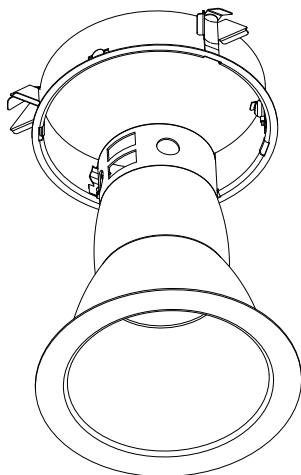

# Luminario de Empotrar Calculite Evolution 4EXRM

Page 1 of 1

Apertura 114 mm (4 1/2"), Instalación bajo plafón, Marco de Instalación y Remodelación Exportación/For Export Only

trim not included / reflector no incluido

La luminaria completa consiste en el ANILLO DE MONTAJE y el REFLECTOR. Seleccionar cada uno en forma separada. Complete Fixture consists of REFLECTOR TRIM & FRAME – IN KIT. Select Each Separately.

### Características/Features

- Anillo de montaje:** Acero galvanizado de 0.032" (calibre 22). Se adapta a los techos existentes con un grosor de hasta 51 mm. Se acopla fijamente a cualquier material de techo sin necesidad de utilizar herramientas usando (3) clavijas de montaje provistos. Los clips sujetan el reflector al ras con el techo. Se incluye una plantilla de abertura con respaldo adhesivo.
- Mounting Ring:** 0.032 (#22 gal. ) galvanized steel. Accommodates existing ceiling up to 51 mm thick. Attaches securely to any type of ceiling material without tools using (3) mounting clamps provided. Pushing twist-out clips hold reflectors flush to ceiling. Includes adhesive backed aperture template.
- Resortes de Retención:** los resortes de retención para fijar el reflector al anillo son fabricados en acero y con herramientas de precisión. Estos permiten una instalación rápida y precisa sin necesidad de herramientas.
- Retaining Springs:** Precision-tooled steel spring secure reflectors trim to mounting frame for quick, too-less installation.
- Reflector:** Los reflectores compatibles con el anillo son listados en la parte superior para obtener información completa referir a las hojas de especificación específicas de cada reflector para obtener el número de catálogo y detalles completos.
- Reflector Trim:** Compatible reflector trims are listed above. See separate reflector trim specification sheets form complete catalog numbers and details.