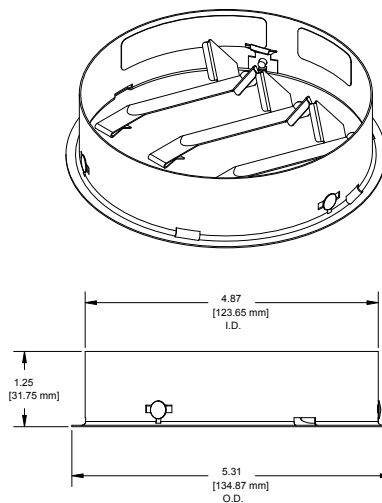

# Luminario de Empotrar Calculite Evolution 4EXRM

Page 1 of 1

Apertura 114 mm (4 1/2"), Instalación bajo plafón, Marco de Instalación y Remodelación Exportación/For Export Only

trim not included / reflector no incluido

La luminaria completa consiste en el ANILLO DE MONTAJE y el REFLECTOR. Seleccionar cada uno en forma separada. Complete Fixture consists of REFLECTOR TRIM & FRAME – IN KIT. Select Each Separately.

### Características/Features

- Anillo de montaje:** Acero galvanizado de 0.032" (calibre 22). Se adapta a los techos existentes con un grosor de hasta 51 mm. Se acopla fijamente a cualquier material de techo sin necesidad de utilizar herramientas usando (3) clavijas de montaje provistos. Los clips sujetan el reflector al ras con el techo. Se incluye una plantilla de abertura con respaldo adhesivo.
- Mounting Ring:** 0.032 (#22 gal. ) galvanized steel. Accommodates existing ceiling up to 51 mm thick. Attaches securely to any type of ceiling material without tools using (3) mounting clamps provided. Pushing twist-out clips hold reflectors flush to ceiling. Includes adhesive backed aperture template.
- Resortes de Retención:** los resortes de retención para fijar el reflector al anillo son fabricados en acero y con herramientas de precisión. Estos permiten una instalación rápida y precisa sin necesidad de herramientas.
- Retaining Springs:** Precision-tooled steel spring secure reflectors trim to mounting frame for quick, too-less installation.
- Reflector:** Los reflectores compatibles con el anillo son listados en la parte superior para obtener información completa referir a las hojas de especificación específicas de cada reflector para obtener el número de catálogo y detalles completos.
- Reflector Trim:** Compatible reflector trims are listed above. See separate reflector trim specification sheets form complete catalog numbers and details.